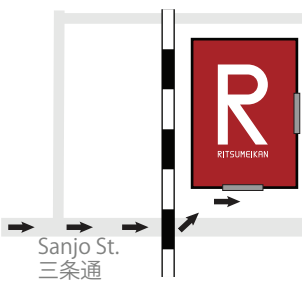

R Suzaku Campus Access Map

RITSUMEIKAN

1 Nishinokyo-Suzaku-cho, Nakagyo-ku, Kyoto 604-8520
 Office of General Affairs
 Tel:+81-75-813-8137 (Within Japan:075-813-8137)
 Office of Public Relations
 Tel:+81-75-813-8146 (Within Japan:075-813-8146)

タクシー運転手用 (Show this to the Taxi Driver):
 立命館大学朱雀キャンパスまでお願い致します。
 Please take me to Ritsumeikan University's
 Suzaku Campus.

立命館大学朱雀キャンパス
 タクシー用ロータリー入り口
 三条通を西から来ていただき、
 キャンパスの南側から
 お入りください。
 Please enter the Ritsumeikan University
 Suzaku Campus taxi rotary from the West
 on Sanjo St. at the South side of the building.