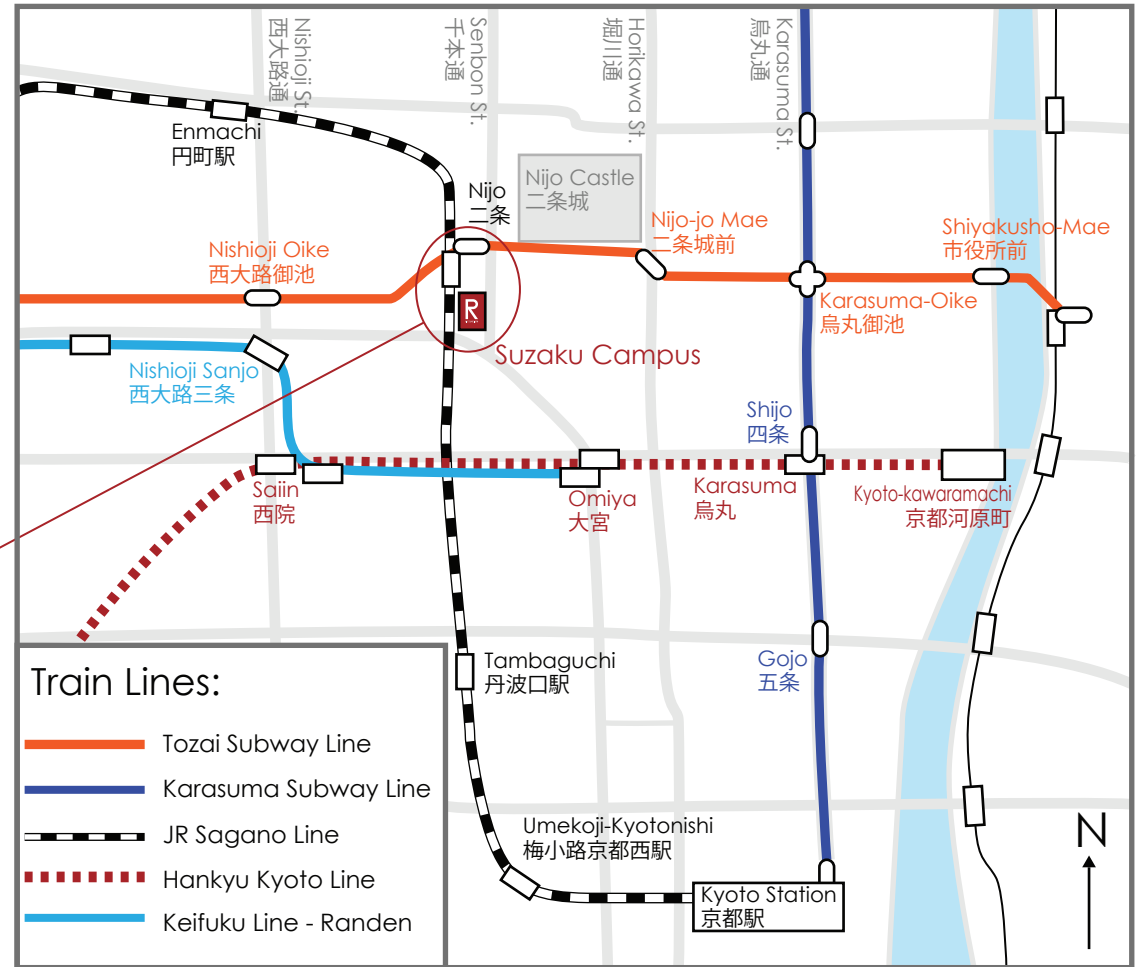

R Suzaku Campus Access Map

RITSUMEIKAN

1 Nishinokyo-Suzaku-cho, Nakagyo-ku, Kyoto 604-8520
 Office of General Affairs
 Tel:+81-75-813-8137 (Within Japan:075-813-8137)
 Office of Public Relations
 Tel:+81-75-813-8146 (Within Japan:075-813-8146)

タクシー運転手用 (Show this to the Taxi Driver):
 立命館大学朱雀キャンパスまでお願い致します。
 Please take me to Ritsumeikan University's
 Suzaku Campus.

立命館大学朱雀キャンパス
 タクシー用ロータリー入り口
 三条通を西から来ていただき、
 キャンパスの南側から
 お入りください。
 Please enter the Ritsumeikan University
 Suzaku Campus taxi rotary from the West
 on Sanjo St. at the South side of the building.

By Taxi:

By Train:

By Subway: