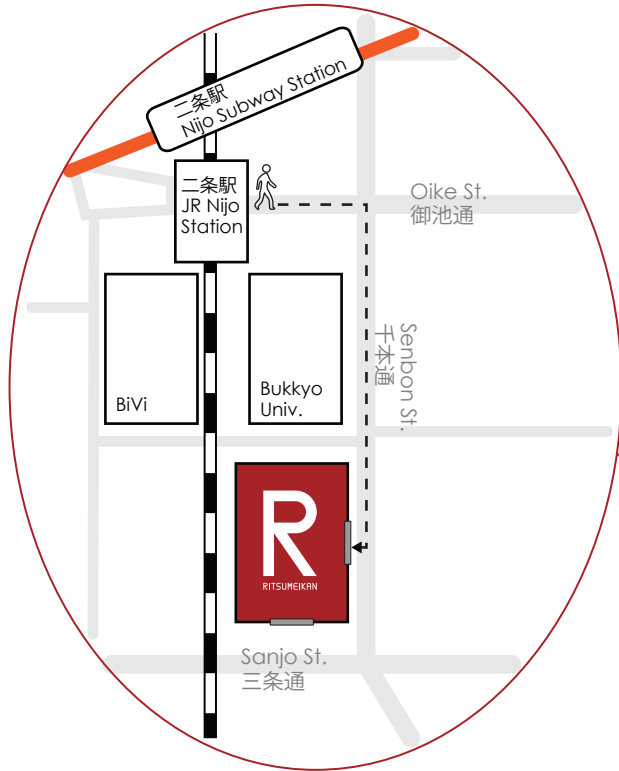

R Suzaku Campus Access Map

RITSUMEIKAN

1 Nishinokyo-Suzaku-cho, Nakagyo-ku, Kyoto 604-8520
 Office of General Affairs
 Tel:+81-75-813-8137 (Within Japan:075-813-8137)
 Office of Public Relations
 Tel:+81-75-813-8146 (Within Japan:075-813-8146)

タクシー運転手用 (Show this to the Taxi Driver):
 立命館大学朱雀キャンパスまでお願い致します。
 Please take me to Ritsumeikan University's
 Suzaku Campus.

立命館大学朱雀キャンパス
 タクシー用ロータリー入り口
 三条通を西から来ていただき、
 キャンパスの南側から
 お入りください。
 Please enter the Ritsumeikan University
 Suzaku Campus taxi rotary from the West
 on Sanjo St. at the South side of the building.

By Taxi:

By Train:

By Subway: